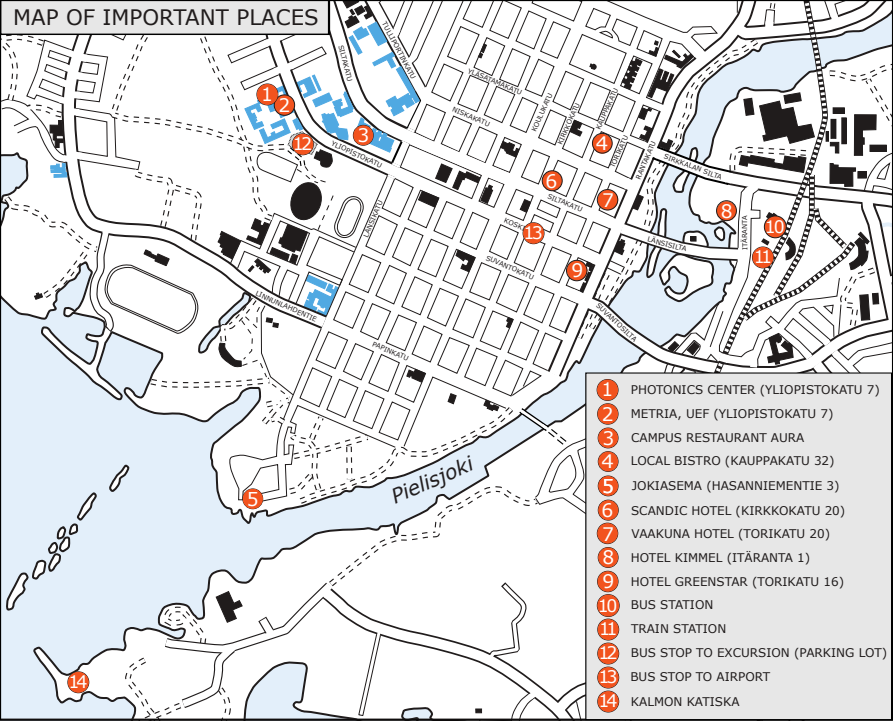

MAP OF IMPORTANT PLACES

- 1 PHOTONICS CENTER (YLIOPISTOKATU 7)
- 2 METRIA, UEF (YLIOPISTOKATU 7)
- 3 CAMPUS RESTAURANT AURA
- 4 LOCAL BISTRO (KAUPPAKATU 32)
- 5 JOKIASEMA (HASANNIEMENTIE 3)
- 6 SCANDIC HOTEL (KIRKKOKATU 20)
- 7 VAAKUNA HOTEL (TORIKATU 20)
- 8 HOTEL KIMMEL (ITÄRANTA 1)
- 9 HOTEL GREENSTAR (TORIKATU 16)
- 10 BUS STATION
- 11 TRAIN STATION
- 12 BUS STOP TO EXCURSION (PARKING LOT)
- 13 BUS STOP TO AIRPORT
- 14 KALMON KATISKA