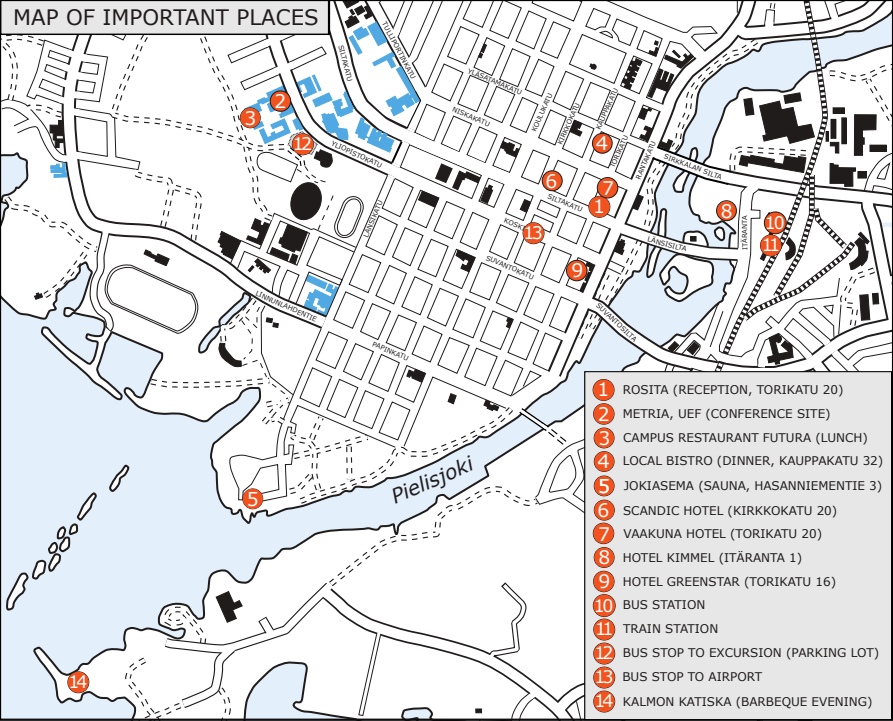

MAP OF IMPORTANT PLACES

- 1** ROSITA (RECEPTION, TORIKATU 20)
- 2** METRIA, UEF (CONFERENCE SITE)
- 3** CAMPUS RESTAURANT FUTURA (LUNCH)
- 4** LOCAL BISTRO (DINNER, KAUPPAKATU 32)
- 5** JOKIASEMA (SAUNA, HASANNIEMENTIE 3)
- 6** SCANDIC HOTEL (KIRKKOKATU 20)
- 7** VAAKUNA HOTEL (TORIKATU 20)
- 8** HOTEL KIMMEL (ITÄRANTA 1)
- 9** HOTEL GREENSTAR (TORIKATU 16)
- 10** BUS STATION
- 11** TRAIN STATION
- 12** BUS STOP TO EXCURSION (PARKING LOT)
- 13** BUS STOP TO AIRPORT
- 14** KALMON KATISKA (BARBEQUE EVENING)